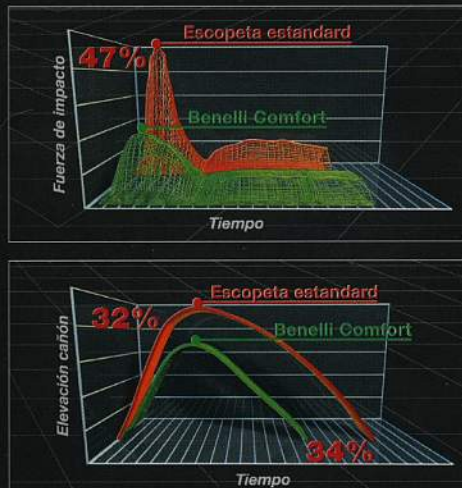

COMFORTECH SYSTEM®

Sistema de precisión total patentado por Benelli. Único sistema capaz de ofrecer prestaciones de disparo superiores en términos de absorción de retroceso, elevación, alineamiento y mejoras de encare en sucesivos disparos.

El exclusivo Comfortech System® reduce el retroceso sobre el hombro del tirador en un 47% sin aumentar el peso del arma (aprox. 3 kg.).

El nuevo sistema disminuye la elevación del cañón en el momento del disparo en un 32%, el encare se logra un 34% más rápido en segundos disparos. La sucesión de disparos es más rápida, el control del arma absoluto.