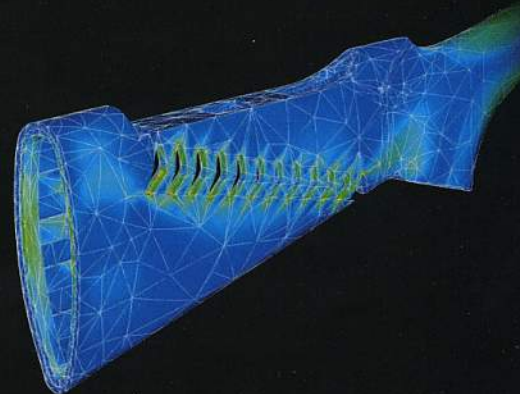

COMFORTECH SYSTEM®

Sistema de precisión total patentado por Benelli. Único sistema capaz de ofrecer prestaciones de disparo superiores en términos de absorción de retroceso, elevación, alineamiento y mejoras de encare en sucesivos disparos.

El exclusivo Comfortech System® reduce el retroceso sobre el hombro del tirador en un 47% sin aumentar el peso del arma (aprox. 3 kg.).

El nuevo sistema disminuye la elevación del cañón en el momento del disparo en un 32%, el encare se logra un 34% más rápido en segundos disparos. La sucesión de disparos es más rápida, el control del arma absoluto.